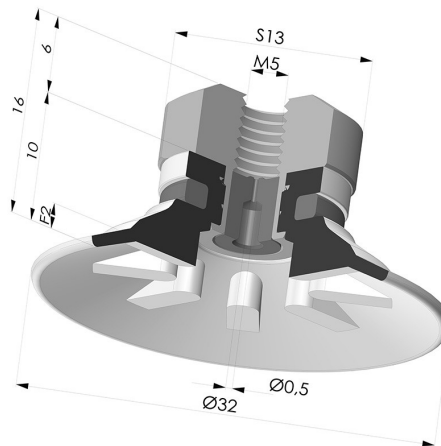

**INFORMAZIONI TECNICHE**

<b>Altezza (in mm) :</b>	16
<b>Categoria :</b>	Piatte
<b>Corsa :</b>	2 mm
<b>Diametro del collo interno :</b>	M5
<b>Diametro labbro :</b>	32
<b>Forma :</b>	Piatta
<b>Forza orizzontale :</b>	33 N
<b>Forza verticale :</b>	17 N
<b>Gamma :</b>	Ventosa
<b>Numero di soffietti :</b>	0.5 soffietto
<b>Serie :</b>	90

**Varianti:**

Riferimento variante:  
**90 30SL FM5GIC**

- Colore: Rosso Certificato alimentare CE
- Durezza Shore: SH 60
- Materiale: Silicone

Riferimento variante:  
**90 30SLT FM5GIC**

- Colore: Trasparente Certificato alimentare CE
- Durezza Shore: SH 60
- Materiale: Silicone

Riferimento variante:  
**90 30NI FM5GIC**

- Colore: Nero
- Durezza Shore: SH50
- Materiale: Nitrile

**Prodotti correlati:**

**Ventosa Piatta Serie 90 Ø 31,8MM**

Riferimento prodotto: 90 30-- A

**Inserto a resca Femmina M5 - con foro calibrato**