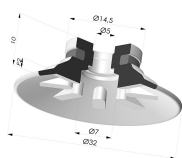

**INFORMAZIONI TECNICHE**

<b>Altezza (in mm) :</b>	16
<b>Categoria :</b>	Piatte
<b>Corsa :</b>	2 mm
<b>Diametro del collo interno :</b>	M5
<b>Diametro labbro :</b>	32
<b>Forma :</b>	Piatta
<b>Forza orizzontale :</b>	33 N
<b>Forza verticale :</b>	17 N
<b>Gamma :</b>	Ventosa
<b>Numero di soffietti :</b>	0.5 soffietto
<b>Serie :</b>	90

**Varianti:**

Riferimento variante:  
**90 30SL FM5GIC**

- Colore: Rosso Certificato alimentare CE
- Durezza Shore: SH 60
- Materiale: Silicone

Riferimento variante:  
**90 30SLT FM5GIC**

- Colore: Trasparente Certificato alimentare CE
- Durezza Shore: SH 60
- Materiale: Silicone

Riferimento variante:  
**90 30NI FM5GIC**

- Colore: Nero
- Durezza Shore: SH50
- Materiale: Nitrile

**Prodotti correlati:**

**Ventosa Piatta Serie 90 Ø 31,8MM**

Riferimento prodotto: 90 30-- A

**Inserto a resca Femmina M5 - con foro calibrato**