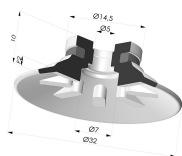

INFORMAZIONI TECNICHE

Altezza (in mm) :	16
Categoria :	Piatte
Corsa :	2 mm
Diametro del collo interno :	M5
Diametro labbro :	32
Forma :	Piatta
Forza orizzontale :	33 N
Forza verticale :	17 N
Gamma :	Ventosa
Numero di soffietti :	0.5 soffietto
Serie :	90

Varianti:

Riferimento variante:
90 30SL FM5F

- Colore: Rosso Certificato alimentare CE
- Durezza Shore: SH 60
- Materiale: Silicone

Riferimento variante:
90 30SLT FM5F

- Colore: Trasparente Certificato alimentare CE
- Durezza Shore: SH 60
- Materiale: Silicone

Riferimento variante:
90 30NI FM5F

- Colore: Nero
- Durezza Shore: SH50
- Materiale: Nitrile

Prodotti correlati:

Ventosa Piatta Serie 90 Ø 31,8MM

Riferimento prodotto: 90 30-- A

Inserto a resca Femmina M5- con filtro