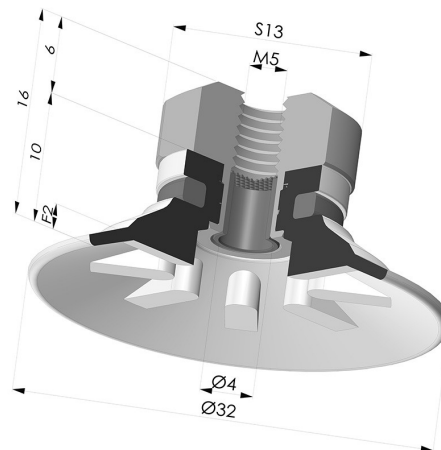

INFORMAZIONI TECNICHE

Altezza (in mm) :	16
Categoria :	Piatte
Corsa :	2 mm
Diametro del collo interno :	M5
Diametro labbro :	32
Forma :	Piatta
Forza orizzontale :	33 N
Forza verticale :	17 N
Gamma :	Ventosa
Numero di soffietti :	0.5 soffietto
Serie :	90

Varianti:

Riferimento variante:
90 30SL FM5F

- Colore: Rosso Certificato alimentare CE
- Durezza Shore: SH 60
- Materiale: Silicone

Riferimento variante:
90 30SLT FM5F

- Colore: Trasparente Certificato alimentare CE
- Durezza Shore: SH 60
- Materiale: Silicone

Riferimento variante:
90 30NI FM5F

- Colore: Nero
- Durezza Shore: SH50
- Materiale: Nitrile

Prodotti correlati:

Ventosa Piatta Serie 90 Ø 31,8MM

Riferimento prodotto: 90 30-- A

Inserto a resca Femmina M5- con filtro