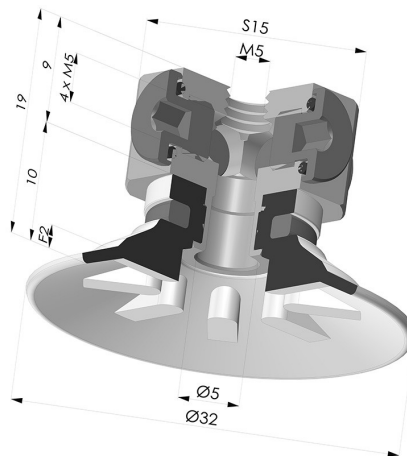

INFORMAZIONI TECNICHE

Altezza (in mm) :	19
Categoria :	Piatte
Corsa :	2 mm
Diametro del collo interno :	M5
Diametro labbro :	32
Forma :	Piatta
Forza orizzontale :	33 N
Forza verticale :	17 N
Gamma :	Ventosa
Numero di soffietti :	0.5 soffietto
Serie :	90

Varianti:

Riferimento variante:
90 30SL FM5BD

- Colore: Rosso Certificato alimentare CE
- Durezza Shore: SH 60
- Materiale: Silicone

Riferimento variante:
90 30SLT FM5BD

- Colore: Trasparente Certificato alimentare CE
- Durezza Shore: SH 60
- Materiale: Silicone

Riferimento variante:
90 30NI FM5BD

- Colore: Nero
- Durezza Shore: SH50
- Materiale: Nitrile

Prodotti correlati:

Ventosa Piatta Serie 90 Ø 31,8MM

Riferimento prodotto: 90 30-- A