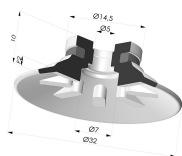

INFORMAZIONI TECNICHE

Altezza (in mm) :	19
Categoria :	Piatte
Corsa :	2 mm
Diametro del collo interno :	M5
Diametro labbro :	32
Forma :	Piatta
Forza orizzontale :	33 N
Forza verticale :	17 N
Gamma :	Ventosa
Numero di soffietti :	0.5 soffietto
Serie :	90

Varianti:

Riferimento variante:
90 30SL FM5BD

- Colore: Rosso Certificato alimentare CE
- Durezza Shore: SH 60
- Materiale: Silicone

Riferimento variante:
90 30SLT FM5BD

- Colore: Trasparente Certificato alimentare CE
- Durezza Shore: SH 60
- Materiale: Silicone

Riferimento variante:
90 30NI FM5BD

- Colore: Nero
- Durezza Shore: SH50
- Materiale: Nitrile

Prodotti correlati:

Ventosa Piatta Serie 90 Ø 31,8MM

Riferimento prodotto: 90 30-- A