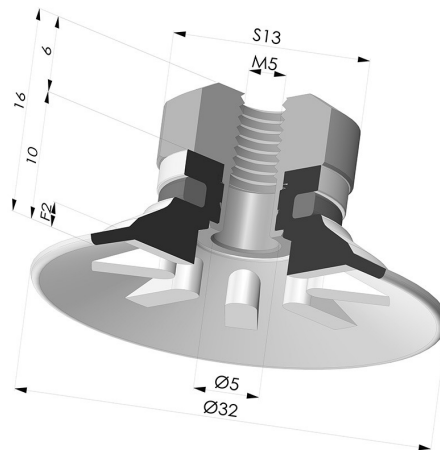

INFORMAZIONI TECNICHE

Altezza (in mm) :	16
Categoria :	Piatte
Corsa :	2 mm
Diametro del collo interno :	M5
Diametro labbro :	32
Forma :	Piatta
Forza orizzontale :	33 N
Forza verticale :	17 N
Gamma :	Ventosa
Numero di soffietti :	0.5 soffietto
Serie :	90

Varianti:

Riferimento variante:
90 30SL FM5

- Colore: Rosso Certificato alimentare CE
- Durezza Shore: SH 60
- Materiale: Silicone

Riferimento variante:
90 30SLT FM5

- Colore: Trasparente Certificato alimentare CE
- Durezza Shore: SH 60
- Materiale: Silicone

Riferimento variante:
90 30NI FM5

- Colore: Nero
- Durezza Shore: SH50
- Materiale: Nitrile

Prodotti correlati:

Ventosa Piatta Serie 90 Ø 31,8MM
Riferimento prodotto: 90 30-- A

Inserto a resca Femmina M5
Riferimento prodotto: 9PM5-2