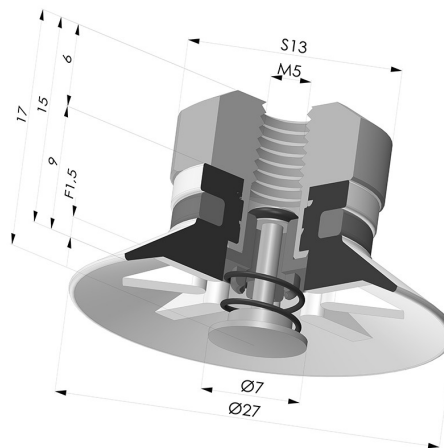

INFORMAZIONI TECNICHE

Altezza (in mm) :	17
Categoria :	Piatte
Corsa :	1.5 mm
Diametro del collo interno :	M5
Diametro labbro :	27
Forma :	Piatta
Forza orizzontale :	24 N
Forza verticale :	12 N
Gamma :	Ventosa
Numero di soffietti :	0.5 soffietto
Serie :	90

Varianti:

Riferimento variante:
90 25SL FM5PAL

- Colore: Rosso Certificato alimentare CE
- Durezza Shore: SH 60
- Materiale: Silicone

Riferimento variante:
90 25SLT FM5PAL

- Colore: Trasparente Certificato alimentare CE
- Durezza Shore: SH 60
- Materiale: Silicone

Riferimento variante:
90 25NI FM5PAL

- Colore: Nero
- Durezza Shore: SH50
- Materiale: Nitrile

Prodotti correlati:

Ventosa Piatta Serie 90 Ø 27MM

Riferimento prodotto: 90 25-- A

Inserto a resca Femmina M5 - con tastatore