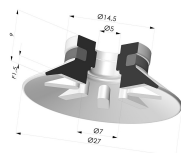

INFORMAZIONI TECNICHE

Altezza (in mm) :	17
Categoria :	Piatte
Corsa :	1.5 mm
Diametro del collo interno :	M5
Diametro labbro :	27
Forma :	Piatta
Forza orizzontale :	24 N
Forza verticale :	12 N
Gamma :	Ventosa
Numero di soffietti :	0.5 soffietto
Serie :	90

Varianti:

Riferimento variante:
90 25SL FM5PAL

- Colore: Rosso Certificato alimentare CE
- Durezza Shore: SH 60
- Materiale: Silicone

Riferimento variante:
90 25SLT FM5PAL

- Colore: Trasparente Certificato alimentare CE
- Durezza Shore: SH 60
- Materiale: Silicone

Riferimento variante:
90 25NI FM5PAL

- Colore: Nero
- Durezza Shore: SH50
- Materiale: Nitrile

Prodotti correlati:

Ventosa Piatta Serie 90 Ø 27MM

Riferimento prodotto: 90 25-- A

Inserto a resca Femmina M5 - con tastatore