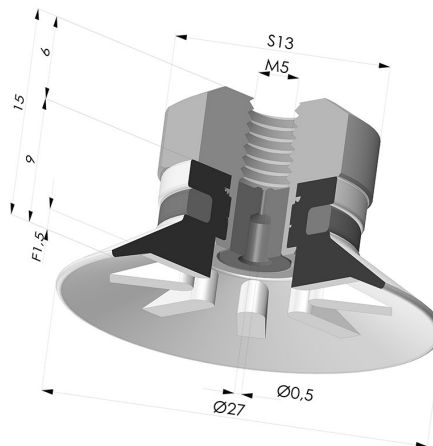

INFORMAZIONI TECNICHE

Altezza (in mm) :	15
Categoria :	Piatte
Corsa :	1.5 mm
Diametro del collo interno :	M5
Diametro labbro :	27
Forma :	Piatta
Forza orizzontale :	24 N
Forza verticale :	12 N
Gamma :	Ventosa
Numero di soffietti :	0.5 soffietto
Serie :	90

Varianti:

Riferimento variante:
90 25SL FM5GIC

- Colore: Rosso Certificato alimentare CE
- Durezza Shore: SH 60
- Materiale: Silicone

Riferimento variante:
90 25SLT FM5GIC

- Colore: Trasparente Certificato alimentare CE
- Durezza Shore: SH 60
- Materiale: Silicone

Riferimento variante:
90 25NI FM5GIC

- Colore: Nero
- Durezza Shore: SH50
- Materiale: Nitrile

Riferimento variante:
90 25PU FM5GIC

- Colore: Blu
- Durezza Shore: SH 60
- Materiale: PU

Prodotti correlati:

Ventosa Piatta Serie 90 Ø 27MM

Riferimento prodotto: 90 25-- A

Inserto a resca Femmina M5 - con foro calibrato

Riferimento prodotto: 9PM5-2-GIC