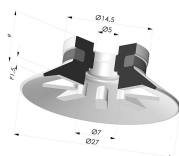

INFORMAZIONI TECNICHE

Altezza (in mm) :	15
Categoria :	Piatte
Corsa :	1.5 mm
Diametro del collo interno :	M5
Diametro labbro :	27
Forma :	Piatta
Forza orizzontale :	24 N
Forza verticale :	12 N
Gamma :	Ventosa
Numero di soffietti :	0.5 soffietto
Serie :	90

Ventosa Piatta Serie 90 Ø 27MM

Riferimento prodotto: 90 25-- A

Inserto a resca Femmina M5 - con foro calibrato

Riferimento prodotto: 9PM5-2-GIC