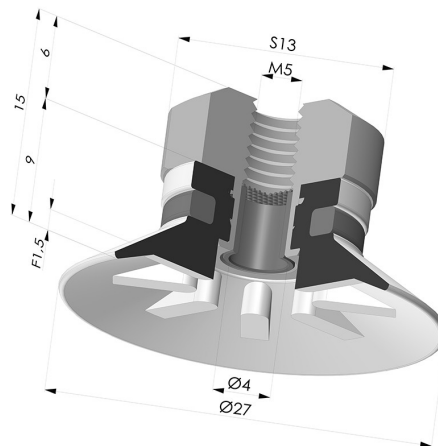

INFORMAZIONI TECNICHE

Altezza (in mm) :	15
Categoria :	Piatte
Corsa :	1.5 mm
Diametro del collo interno :	M5
Diametro labbro :	27
Forma :	Piatta
Forza orizzontale :	24 N
Forza verticale :	12 N
Gamma :	Ventosa
Numero di soffietti :	0.5 soffietto
Serie :	90

Varianti:

Riferimento variante:
90 25SL FM5F

- Colore: Rosso Certificato alimentare CE
- Durezza Shore: SH 60
- Materiale: Silicone

Riferimento variante:
90 25SLT FM5F

- Colore: Trasparente Certificato alimentare CE
- Durezza Shore: SH 60
- Materiale: Silicone

Riferimento variante:
90 25NI FM5F

- Colore: Nero
- Durezza Shore: SH50
- Materiale: Nitrile

Prodotti correlati:

Ventosa Piatta Serie 90 Ø 27MM
 Riferimento prodotto: 90 25-- A

Inserto a resca Femmina M5- con filtro
 Riferimento prodotto: 9PM5-2-F