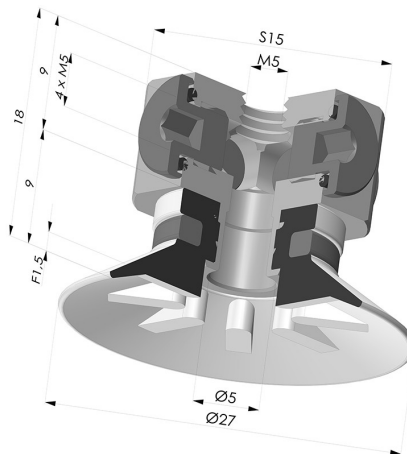

INFORMAZIONI TECNICHE

Altezza (in mm) :	18
Categoria :	Piatte
Corsa :	1.5 mm
Diametro del collo interno :	M5
Diametro labbro :	27
Forma :	Piatta
Forza orizzontale :	24 N
Forza verticale :	12 N
Gamma :	Ventosa
Numero di soffietti :	0.5 soffietto
Serie :	90

Varianti:

Riferimento variante:
90 25SL FM5BD

- Colore: Rosso Certificato alimentare CE
- Durezza Shore: SH 60
- Materiale: Silicone

Riferimento variante:
90 25SLT FM5BD

- Colore: Trasparente Certificato alimentare CE
- Durezza Shore: SH 60
- Materiale: Silicone

Riferimento variante:
90 25NI FM5BD

- Colore: Nero
- Durezza Shore: SH50
- Materiale: Nitrile

Prodotti correlati:

Ventosa Piatta Serie 90 Ø 27MM

Riferimento prodotto: 90 25-- A