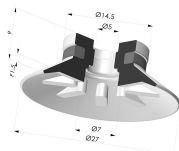

INFORMAZIONI TECNICHE

Altezza (in mm) :	18
Categoria :	Piatte
Corsa :	1.5 mm
Diametro del collo interno :	M5
Diametro labbro :	27
Forma :	Piatta
Forza orizzontale :	24 N
Forza verticale :	12 N
Gamma :	Ventosa
Numero di soffietti :	0.5 soffietto
Serie :	90

Varianti:

Riferimento variante:
90 25SL FM5BD

- Colore: Rosso Certificato alimentare CE
- Durezza Shore: SH 60
- Materiale: Silicone

Riferimento variante:
90 25SLT FM5BD

- Colore: Trasparente Certificato alimentare CE
- Durezza Shore: SH 60
- Materiale: Silicone

Riferimento variante:
90 25NI FM5BD

- Colore: Nero
- Durezza Shore: SH50
- Materiale: Nitrile

Prodotti correlati:

Ventosa Piatta Serie 90 Ø 27MM

Riferimento prodotto: 90 25-- A