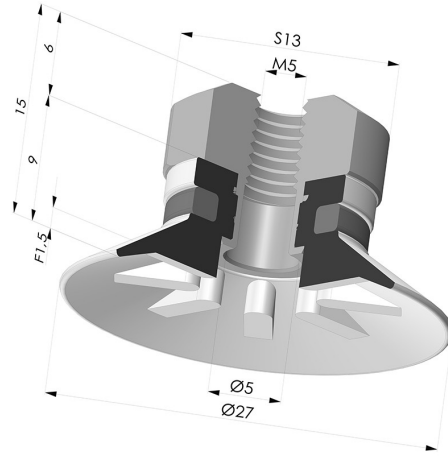

**INFORMAZIONI TECNICHE**

<b>Altezza (in mm) :</b>	15
<b>Categoria :</b>	Piatte
<b>Corsa :</b>	1.5 mm
<b>Diametro del collo interno :</b>	M5
<b>Diametro labbro :</b>	27
<b>Forma :</b>	Piatta
<b>Forza orizzontale :</b>	24 N
<b>Forza verticale :</b>	12 N
<b>Gamma :</b>	Ventosa
<b>Numero di soffietti :</b>	0.5 soffietto
<b>Serie :</b>	90

**Varianti:**

Riferimento variante:  
**90 25SL FM5**

- Colore: Rosso Certificato alimentare CE
- Durezza Shore: SH 60
- Materiale: Silicone

Riferimento variante:  
**90 25SLT FM5**

- Colore: Trasparente Certificato alimentare CE
- Durezza Shore: SH 60
- Materiale: Silicone

Riferimento variante:  
**90 25NI FM5**

- Colore: Nero
- Durezza Shore: SH50
- Materiale: Nitrile

Riferimento variante:  
**90 25NR FM5**

- Colore: Grigio
- Durezza Shore: SH50
- Materiale: Gomma naturale

**Prodotti correlati:**

**Ventosa Piatta Serie 90 Ø 27MM**

Riferimento prodotto: 90 25-- A

**Inserto a resca Femmina M5**

Riferimento prodotto: 9PM5-2