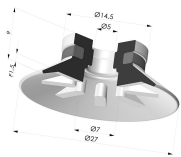

**INFORMAZIONI TECNICHE**

<b>Altezza (in mm) :</b>	15
<b>Categoria :</b>	Piatte
<b>Corsa :</b>	1.5 mm
<b>Diametro del collo interno :</b>	M5
<b>Diametro labbro :</b>	27
<b>Forma :</b>	Piatta
<b>Forza orizzontale :</b>	24 N
<b>Forza verticale :</b>	12 N
<b>Gamma :</b>	Ventosa
<b>Numero di soffietti :</b>	0.5 soffietto
<b>Serie :</b>	90

**Prodotti correlati:**

**Ventosa Piatta Serie 90 Ø 27MM**

Riferimento prodotto: 90 25-- A

**Inserto a resca Femmina M5**

Riferimento prodotto: 9PM5-2