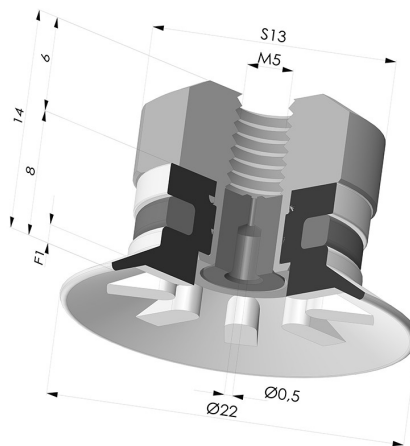

**INFORMAZIONI TECNICHE**

<b>Altezza (in mm) :</b>	14
<b>Categoria :</b>	Piatte
<b>Corsa :</b>	1 mm
<b>Diametro del collo interno :</b>	M5
<b>Diametro labbro :</b>	22
<b>Forma :</b>	Piatta
<b>Forza orizzontale :</b>	16 N
<b>Forza verticale :</b>	8 N
<b>Gamma :</b>	Ventosa
<b>Numero di soffietti :</b>	0.5 soffietto
<b>Serie :</b>	90

**Varianti:**

Riferimento variante:  
**90 20SL FM5GIC**

- Colore: Rosso Certificato alimentare CE
- Durezza Shore: SH 60
- Materiale: Silicone

Riferimento variante:  
**90 20SLT FM5GIC**

- Colore: Trasparente Certificato alimentare CE
- Durezza Shore: SH 60
- Materiale: Silicone

Riferimento variante:  
**90 20NI FM5GIC**

- Colore: Nero
- Durezza Shore: SH50
- Materiale: Nitrile

Riferimento variante:  
**90 20PU FM5GIC**

- Colore: Blu
- Durezza Shore: SH 60
- Materiale: PU

**Prodotti correlati:**

**Ventosa Piatta Serie 90 Ø 22MM**  
Riferimento prodotto: 90 20-- A

**Inserto a resca Femmina M5 - con foro calibrato**  
Riferimento prodotto: 9PM5-2-GIC