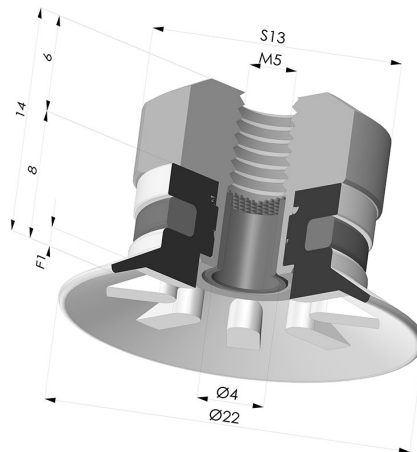

**INFORMAZIONI TECNICHE**

<b>Altezza (in mm) :</b>	14
<b>Categoria :</b>	Piatte
<b>Corsa :</b>	1 mm
<b>Diametro del collo interno :</b>	M5
<b>Diametro labbro :</b>	22
<b>Forma :</b>	Piatta
<b>Forza orizzontale :</b>	16 N
<b>Forza verticale :</b>	8 N
<b>Gamma :</b>	Ventosa
<b>Numero di soffietti :</b>	0.5 soffietto
<b>Serie :</b>	90

**Varianti:**

Riferimento variante:  
**90 20SL FM5F**

- Colore: Rosso Certificato alimentare CE
- Durezza Shore: SH 60
- Materiale: Silicone

Riferimento variante:  
**90 20SLT FM5F**

- Colore: Trasparente Certificato alimentare CE
- Durezza Shore: SH 60
- Materiale: Silicone

Riferimento variante:  
**90 20NI FM5F**

- Colore: Nero
- Durezza Shore: SH50
- Materiale: Nitrile

**Prodotti correlati:**

**Ventosa Piatta Serie 90 Ø 22MM**  
Riferimento prodotto: 90 20-- A

**Inserto a resca Femmina M5- con filtro**  
Riferimento prodotto: 9PM5-2-F