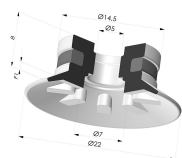

**INFORMAZIONI TECNICHE**

<b>Altezza (in mm) :</b>	17
<b>Categoria :</b>	Piatte
<b>Corsa :</b>	1 mm
<b>Diametro del collo interno :</b>	M5
<b>Diametro labbro :</b>	22
<b>Forma :</b>	Piatta
<b>Forza orizzontale :</b>	16 N
<b>Forza verticale :</b>	8 N
<b>Gamma :</b>	Ventosa
<b>Numero di soffietti :</b>	0.5 soffietto
<b>Serie :</b>	90

**Varianti:**

Riferimento variante:  
**90 20SL FM5BD**

- Colore: Rosso Certificato alimentare CE
- Durezza Shore: SH 60
- Materiale: Silicone

Riferimento variante:  
**90 20SLT FM5BD**

- Colore: Trasparente Certificato alimentare CE
- Durezza Shore: SH 60
- Materiale: Silicone

Riferimento variante:  
**90 20NI FM5BD**

- Colore: Nero
- Durezza Shore: SH50
- Materiale: Nitrile

**Prodotti correlati:**

**Ventosa Piatta Serie 90 Ø 22MM**

Riferimento prodotto: 90 20-- A