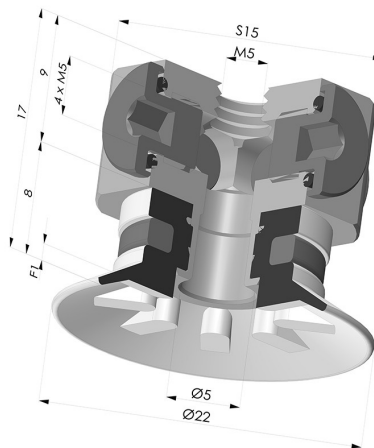

**INFORMAZIONI TECNICHE**

<b>Altezza (in mm) :</b>	17
<b>Categoria :</b>	Piatte
<b>Corsa :</b>	1 mm
<b>Diametro del collo interno :</b>	M5
<b>Diametro labbro :</b>	22
<b>Forma :</b>	Piatta
<b>Forza orizzontale :</b>	16 N
<b>Forza verticale :</b>	8 N
<b>Gamma :</b>	Ventosa
<b>Numero di soffietti :</b>	0.5 soffietto
<b>Serie :</b>	90

**Varianti:**

Riferimento variante:  
**90 20SL FM5BD**

- Colore: Rosso Certificato alimentare CE
- Durezza Shore: SH 60
- Materiale: Silicone

Riferimento variante:  
**90 20SLT FM5BD**

- Colore: Trasparente Certificato alimentare CE
- Durezza Shore: SH 60
- Materiale: Silicone

Riferimento variante:  
**90 20NI FM5BD**

- Colore: Nero
- Durezza Shore: SH50
- Materiale: Nitrile

**Prodotti correlati:**

**Ventosa Piatta Serie 90 Ø 22MM**

Riferimento prodotto: 90 20-- A