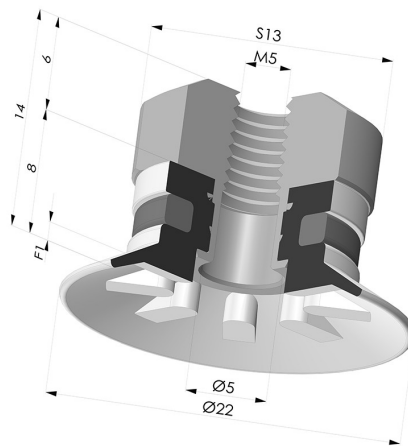

INFORMAZIONI TECNICHE

| | |
|-------------------------------------|---------------|
| Altezza (in mm) : | 14 |
| Categoria : | Piatte |
| Corsa : | 1 mm |
| Diametro del collo interno : | M5 |
| Diametro labbro : | 22 |
| Forma : | Piatta |
| Forza orizzontale : | 16 N |
| Forza verticale : | 8 N |
| Gamma : | Ventosa |
| Numero di soffietti : | 0.5 soffietto |
| Serie : | 90 |

Varianti:

Riferimento variante:
90 20SL FM5

- Colore: Rosso Certificato alimentare CE
- Durezza Shore: SH 60
- Materiale: Silicene

Riferimento variante:
90 20SLT FM5

- Colore: Trasparente Certificato alimentare CE
- Durezza Shore: SH 60
- Materiale: Silicene

Riferimento variante:
90 20NI FM5

- Colore: Nero
- Durezza Shore: SH50
- Materiale: Nitrile

Prodotti correlati:

Ventosa Piatta Serie 90 Ø 22MM
Riferimento prodotto: 90 20-- A

Inserto a resca Femmina M5
Riferimento prodotto: 9PM5-2