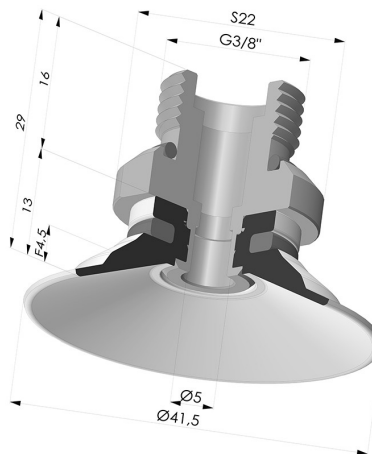

INFORMAZIONI TECNICHE

Altezza (in mm) :	29
Categoria :	Piatte
Corsa :	4.5 mm
Diametro del collo interno :	Maschio G3/8"
Diametro labbro :	41.5 mm
Forma :	Piatta
Forza orizzontale :	57.5 N
Forza verticale :	29 N
Gamma :	Ventosa
Numero di soffietti :	0.5 soffietto
Serie :	9

Varianti:

Riferimento variante:
9 40SL 38D-2

- Colore: Rosso Certificato alimentare CE
- Durezza Shore: SH 60
- Materiale: Silicone

Riferimento variante:
9 40SLT 38D-2

- Colore: Trasparente Certificato alimentare CE
- Durezza Shore: SH 60
- Materiale: Silicone

Riferimento variante:
9 40NI 38D-2

- Colore: Nero
- Durezza Shore: SH50
- Materiale: Nitrile

Prodotti correlati:

Ventosa Piatta Serie 9 Ø 41,5MM

Riferimento prodotto: 9 40-- A

Inserto a resca Maschio G3/8"

Riferimento prodotto: 9M38-2