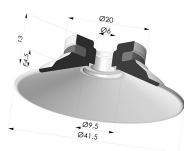

INFORMAZIONI TECNICHE

Altezza (in mm) :	29
Categoria :	Piatte
Corsa :	4.5 mm
Diametro del collo interno :	Maschio G3/8"
Diametro labbro :	41.5 mm
Forma :	Piatta
Forza orizzontale :	57.5 N
Forza verticale :	29 N
Gamma :	Ventosa
Numero di soffietti :	0.5 soffietto
Serie :	9

Varianti:

Riferimento variante:
9 40SL 38D-2

- Colore: Rosso Certificato alimentare CE
- Durezza Shore: SH 60
- Materiale: Silicone

Riferimento variante:
9 40SLT 38D-2

- Colore: Trasparente Certificato alimentare CE
- Durezza Shore: SH 60
- Materiale: Silicone

Riferimento variante:
9 40NI 38D-2

- Colore: Nero
- Durezza Shore: SH50
- Materiale: Nitrile

Prodotti correlati:

Ventosa Piatta Serie 9 Ø 41,5MM

Riferimento prodotto: 9 40-- A

Inserto a resca Maschio G3/8"