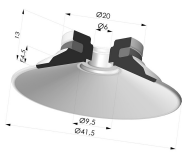

INFORMAZIONI TECNICHE

Altezza (in mm) :	22
Categoria :	Piatte
Corsa :	4.5 mm
Diametro del collo interno :	Femmina G1/8"
Diametro labbro :	41.5 mm
Forma :	Piatta
Forza orizzontale :	57.5 N
Forza verticale :	29 N
Gamma :	Ventosa
Numero di soffietti :	0.5 soffietto
Serie :	9

Varianti:

Riferimento variante:
9 40SL 18D-2-PAL

- Colore: Rosso Certificato alimentare CE
- Durezza Shore: SH 60
- Materiale: Silicone

Riferimento variante:
9 40SLT 18D-2-PAL

- Colore: Trasparente Certificato alimentare CE
- Durezza Shore: SH 60
- Materiale: Silicone

Riferimento variante:
9 40NI 18D-2-PAL

- Colore: Nero
- Durezza Shore: SH50
- Materiale: Nitrile

Prodotti correlati:

Ventosa Piatta Serie 9 Ø 41,5MM

Riferimento prodotto: 9 40-- A

Inserto a resca Femmina G1/8" - con Tastatore