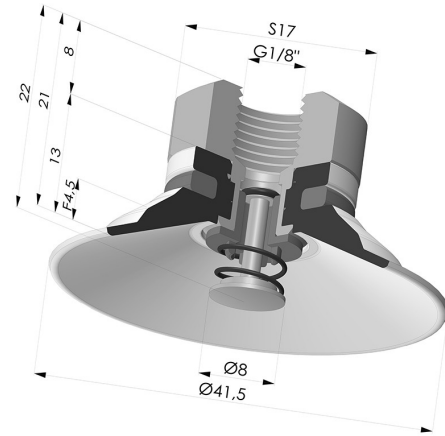

INFORMAZIONI TECNICHE

Altezza (in mm) :	22
Categoria :	Piatte
Corsa :	4.5 mm
Diametro del collo interno :	Femmina G1/8"
Diametro labbro :	41.5 mm
Forma :	Piatta
Forza orizzontale :	57.5 N
Forza verticale :	29 N
Gamma :	Ventosa
Numero di soffietti :	0.5 soffietto
Serie :	9

Varianti:

Riferimento variante:
9 40SL 18D-2-PAL

- Colore: Rosso Certificato alimentare CE
- Durezza Shore: SH 60
- Materiale: Silicone

Riferimento variante:
9 40SLT 18D-2-PAL

- Colore: Trasparente Certificato alimentare CE
- Durezza Shore: SH 60
- Materiale: Silicone

Riferimento variante:
9 40NI 18D-2-PAL

- Colore: Nero
- Durezza Shore: SH50
- Materiale: Nitrile

Prodotti correlati:

Ventosa Piatta Serie 9 Ø 41,5MM

Riferimento prodotto: 9 40-- A

Inserto a resca Femmina G1/8" - con Tastatore