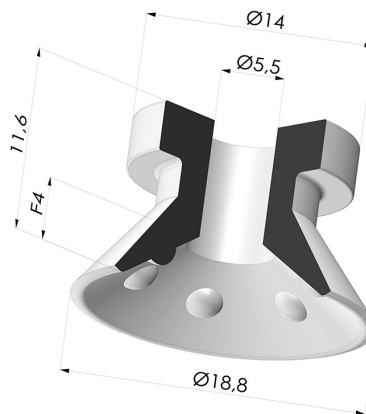

INFORMAZIONI TECNICHE

Altezza (in mm) :	12
Categoria :	Piatte
Corsa :	4 mm
Diametro alto :	5.5 mm
Diametro del collo interno :	5.5 mm
Diametro labbro :	18.8 mm
Forma :	Piatta
Forza orizzontale :	12.5 N
Forza verticale :	6.5 N
Gamma :	Ventosa
Numero di soffietti :	0.5 soffietto
Serie :	VCP

Varianti:

Riferimento variante:

VCP 19A

- Colore: Blu
- Durezza Shore: SH50
- Materiale: Vinile

Prodotti correlati:

Inserto a resca Maschio G1/8"

Riferimento prodotto: 9P18