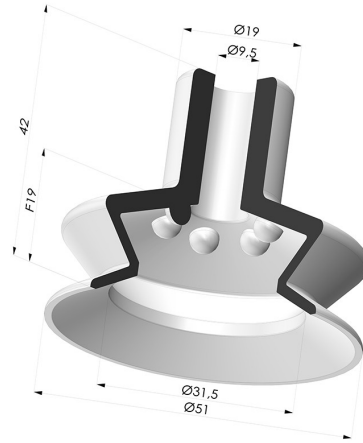

INFORMAZIONI TECNICHE

Altezza (in mm) :	42
Categoria :	A soffiatti
Corsa :	19 mm
Diametro alto :	9.5 mm
Diametro del collo interno :	9.5 mm
Diametro labbro :	51 mm
Forma :	1,5 soffiatti
Forza orizzontale :	85 N
Forza verticale :	43 N
Gamma :	Ventosa
Numero di soffiatti :	1,5 soffiatti
Serie :	VCS 1

Varianti:

Riferimento variante:

VCS 1 51A

- Colore: Blu
- Durezza Shore: SH50
- Materiale: Vinile

Prodotti correlati:

**Inserto a resca
Femmina G1/4"**
Riferimento prodotto: D

**Inserto a resca
Maschio G1/4"**
Riferimento prodotto: E

**Inserto a resca
Femmina G1/8"**
Riferimento prodotto: H

**Inserto a resca
Maschio G1/8"**
Riferimento prodotto: I

**Inserto a resca
Maschio M6**
Riferimento prodotto:
M6C17