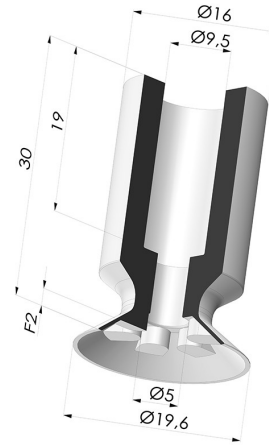

INFORMAZIONI TECNICHE

Altezza (in mm) :	30
Categoria :	Piatte
Corsa :	2 mm
Diametro del collo interno :	9.5 mm
Diametro labbro :	19.6 mm
Forma :	Piatta
Forza orizzontale :	14 N
Forza verticale :	7 N
Gamma :	Ventosa
Numero di soffietti :	0.5 soffietto
Serie :	VCP

Varianti:

Riferimento variante:

VCP 20A

- Colore: Blu
- Durezza Shore: SH50
- Materiale: Vinile

Riferimento variante:

VCP 20A SLG

- Colore: Grigio
- Durezza Shore: SH40
- Materiale: Silicone

Prodotti correlati:

**Inserto a resca
Femmina G1/4"**

Riferimento prodotto: D

**Inserto a resca
Maschio G1/4"**

Riferimento prodotto: E

**Inserto a resca
Femmina G1/8"**

Riferimento prodotto: H

**Inserto a resca
Maschio G1/8"**

Riferimento prodotto: I

**Inserto a resca
Maschio M6**

Riferimento prodotto:
M6C17