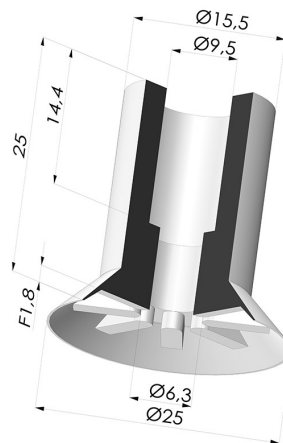

**INFORMAZIONI TECNICHE**

<b>Altezza (in mm) :</b>	25
<b>Categoria :</b>	Piatte
<b>Corsa :</b>	1.8 mm
<b>Diametro del collo interno :</b>	9.5 mm
<b>Diametro labbro :</b>	25 mm
<b>Forma :</b>	Piatta
<b>Forza orizzontale :</b>	22 N
<b>Forza verticale :</b>	11 N
<b>Gamma :</b>	Ventosa
<b>Numero di soffietti :</b>	0.5 soffietto
<b>Serie :</b>	VCP

**Varianti:**

Riferimento variante:

**VCP 25A**

- Colore: Blu
- Durezza Shore: SH50
- Materiale: Vinile