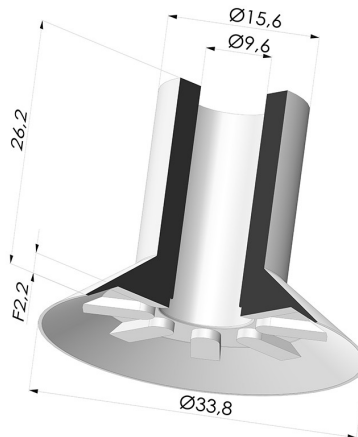

**INFORMAZIONI TECNICHE**

<b>Altezza (in mm) :</b>	26.2
<b>Categoria :</b>	Piatte
<b>Corsa :</b>	2.2 mm
<b>Diametro del collo interno :</b>	9.6 mm
<b>Diametro labbro :</b>	33.8 mm
<b>Forma :</b>	Piatta
<b>Forza orizzontale :</b>	40 N
<b>Forza verticale :</b>	20 N
<b>Gamma :</b>	Ventosa
<b>Numero di soffietti :</b>	0.5 soffietto
<b>Serie :</b>	VCP

**Varianti:**

Riferimento variante:

**VCP 33B**

- Colore: Blu
- Durezza Shore: SH50
- Materiale: Vinile