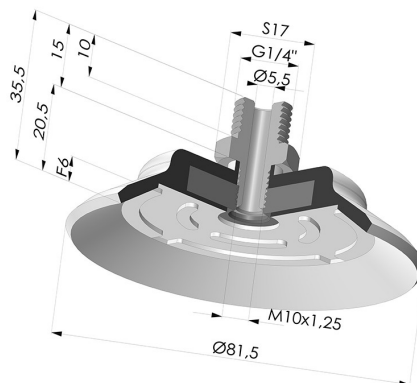

**INFORMAZIONI TECNICHE**

<b>Altezza (in mm) :</b>	35.5
<b>Categoria :</b>	Piatte
<b>Corsa :</b>	6 mm
<b>Diametro del collo interno :</b>	Maschio G1/4"
<b>Diametro labbro :</b>	81.5 mm
<b>Forma :</b>	Piatta
<b>Forza orizzontale :</b>	237 N
<b>Forza verticale :</b>	118.5 N
<b>Gamma :</b>	Ventosa
<b>Numero di soffietti :</b>	0.5 soffietto
<b>Serie :</b>	PFTM

**Varianti:**

Riferimento variante:  
**PFTM 80SLT 1/4**

- Colore: Trasparente Certificato alimentare CE
- Durezza Shore: SH 60
- Materiale: Silicone

Riferimento variante:  
**PFTM 80NI 1/4**

- Colore: Nero
- Durezza Shore: SH50
- Materiale: Nitrile