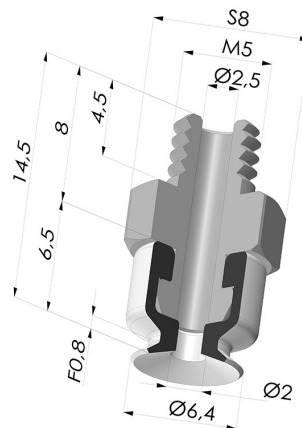

**INFORMAZIONI TECNICHE**

<b>Altezza (in mm) :</b>	14.5
<b>Categoria :</b>	Piatte
<b>Corsa :</b>	0.8 mm
<b>Diametro del collo interno :</b>	M5
<b>Diametro labbro :</b>	6.4 mm
<b>Forma :</b>	Piatta
<b>Forza orizzontale :</b>	1.5 N
<b>Forza verticale :</b>	0.75 N
<b>Gamma :</b>	Ventosa
<b>Numero di soffietti :</b>	0.5 soffietto
<b>Serie :</b>	PFTM

**Varianti:**

Riferimento variante:  
**PFTM 6ASLT M5M**

- Colore: Trasparente
- Durezza Shore: SH 60
- Materiale: Silicone

Riferimento variante:  
**PFTM 6ANI M5M**

- Colore: Nero
- Durezza Shore: SH50
- Materiale: Nitrile