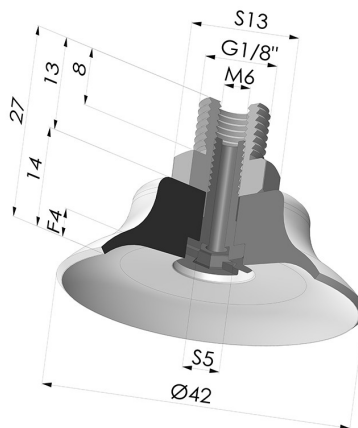

INFORMAZIONI TECNICHE

Altezza (in mm) :	27
Categoria :	Piatte
Corsa :	4 mm
Diametro del collo interno :	Maschio G1/8"
Diametro labbro :	42 mm
Forma :	Piatta
Forza orizzontale :	63 N
Forza verticale :	31.5 N
Gamma :	Ventosa
Numero di soffietti :	0.5 soffietto
Serie :	PFTM

Varianti:

Riferimento variante:
PFTM 40SLT 1/8

- Colore: Trasparente Certificato alimentare CE
- Durezza Shore: SH 60
- Materiale: Silicone