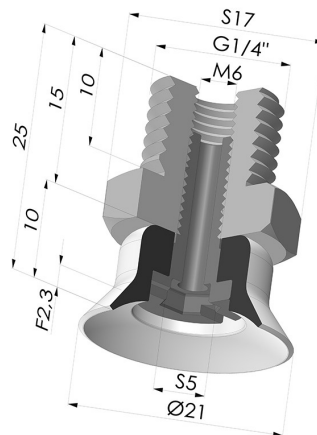

**INFORMAZIONI TECNICHE**

<b>Altezza (in mm) :</b>	25
<b>Categoria :</b>	Piatte
<b>Corsa :</b>	2.3 mm
<b>Diametro alto :</b>	Maschio G1/4"
<b>Diametro del collo interno :</b>	Maschio G1/4"
<b>Diametro labbro :</b>	21 mm
<b>Forma :</b>	Piatta
<b>Forza orizzontale :</b>	15.5 N
<b>Forza verticale :</b>	7.5 N
<b>Gamma :</b>	Ventosa
<b>Numero di soffietti :</b>	0.5 soffietto
<b>Serie :</b>	PFTM

**Varianti:**

Riferimento variante:  
**PFTM 20NI 1/4**

- Colore: Nero
- Durezza Shore: SH50
- Materiale: Nitrile

Riferimento variante:  
**PFTM 20SLT 1/4**

- Colore: Trasparente Certificato alimentare CE
- Durezza Shore: SH 60
- Materiale: Silicone