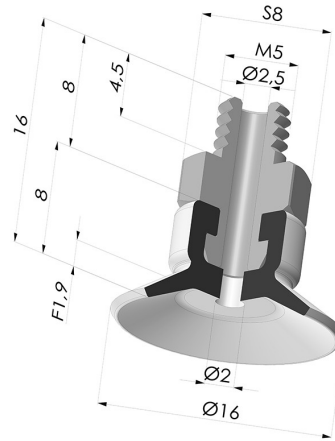

INFORMAZIONI TECNICHE

Altezza (in mm) :	16
Categoria :	Piatte
Corsa :	2 mm
Diametro del collo interno :	M5
Diametro labbro :	16 mm
Forma :	Piatta
Forza orizzontale :	9 N
Forza verticale :	4.5 N
Gamma :	Ventosa
Numero di soffietti :	0.5 soffietto
Serie :	PFTM

Varianti:

Riferimento variante:

PFTM 15ASLT M5M

- Colore: Trasparente
- Durezza Shore: SH 60
- Materiale: Silicone