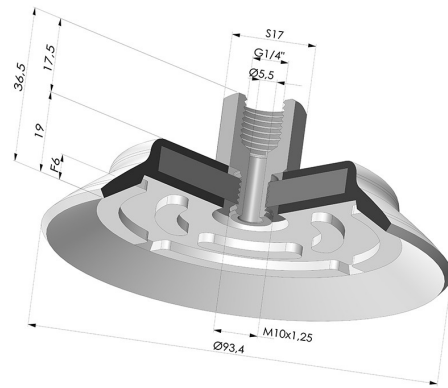

**INFORMAZIONI TECNICHE**

<b>Altezza (in mm) :</b>	37
<b>Categoria :</b>	Piatte
<b>Corsa :</b>	6 mm
<b>Diametro del collo interno :</b>	Femmina G1/4"
<b>Diametro esterno :</b>	93.7 mm
<b>Diametro labbro :</b>	93.4 mm
<b>Forma :</b>	Piatta
<b>Forza orizzontale :</b>	312 N
<b>Forza verticale :</b>	156 N
<b>Gamma :</b>	Ventosa
<b>Numero di soffietti :</b>	0.5 soffietto
<b>Serie :</b>	PFTF

**Varianti:**

Riferimento variante:

**PFTF 95NI 1/4**

- Colore: Nero
- Durezza Shore: SH50
- Materiale: Nitrile