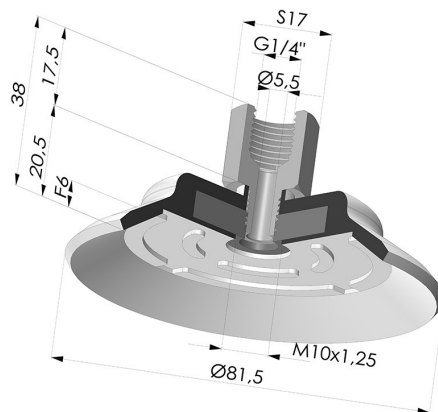

**INFORMAZIONI TECNICHE**

<b>Altezza (in mm) :</b>	38
<b>Categoria :</b>	Piatte
<b>Corsa :</b>	6 mm
<b>Diametro del collo interno :</b>	Femmina G1/4"
<b>Diametro esterno :</b>	82 mm
<b>Diametro labbro :</b>	81.5 mm
<b>Forma :</b>	Piatta
<b>Forza orizzontale :</b>	240 N
<b>Forza verticale :</b>	120 N
<b>Gamma :</b>	Ventosa
<b>Numero di soffietti :</b>	0.5 soffietto
<b>Serie :</b>	PFTF

**Varianti:**

Riferimento variante:

**PFTF 80NI 1/4**

- Colore: Nero
- Durezza Shore: SH50
- Materiale: Nitrile