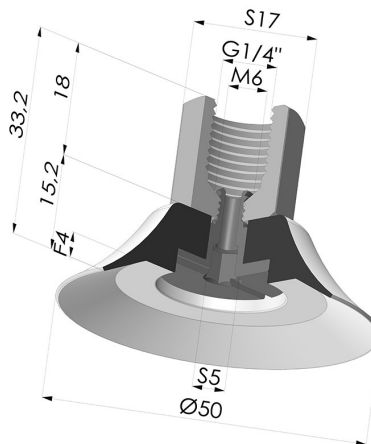

INFORMAZIONI TECNICHE

Altezza (in mm) :	33
Categoria :	Piatte
Corsa :	4 mm
Diametro del collo interno :	Femmina G1/4"
Diametro esterno :	50 mm
Diametro labbro :	50 mm
Forma :	Piatta
Forza orizzontale :	90 N
Forza verticale :	45 N
Gamma :	Ventosa
Numero di soffietti :	0.5 soffietto
Serie :	PFTF

Varianti:

Riferimento variante:
PFTF 50SLT 1/4

- Colore: Trasparente
- Durezza Shore: SH 60
- Materiale: Silicone

Riferimento variante:
PFTF 50NI 1/4

- Colore: Nero
- Durezza Shore: SH50
- Materiale: Nitrile