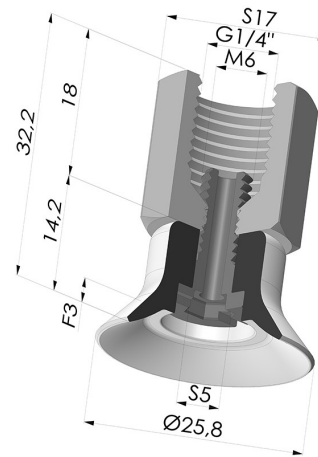

INFORMAZIONI TECNICHE

Altezza (in mm) :	32
Categoria :	Piatte
Colore :	Nero
Corsa :	3 mm
Diametro alto :	Femmina G1/4"
Diametro del collo interno :	Femmina G1/4"
Diametro labbro :	25.8 mm
Forma :	Piatta
Forza orizzontale :	24 N
Forza verticale :	12 N
Gamma :	Ventosa
Materiale :	Nitrilo
Numero di soffietti :	0.5 soffietto
Serie :	PFTF

Varianti:

Riferimento variante:

PFTF 25NI 1/4

- Colore: Nero
- Durezza Shore: SH50
- Materiale: Nitrile