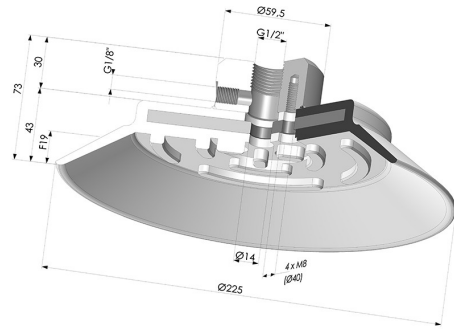

INFORMAZIONI TECNICHE

| | |
|-------------------------------------|---------------|
| Altezza (in mm) : | 73 |
| Categoria : | Piatte |
| Corsa : | 19 mm |
| Diametro alto : | G1/2" |
| Diametro del collo interno : | Femmina G1/2" |
| Diametro esterno : | 225 mm |
| Diametro labbro : | 225 mm |
| Forma : | Piatta |
| Forza orizzontale : | 1806 N |
| Forza verticale : | 903 N |
| Gamma : | Ventosa |
| Numero di soffietti : | 0.5 soffietto |
| Serie : | PFTF |

Varianti:

Riferimento variante:

PFTF 230NI 1/2

- Colore: Nero
- Durezza Shore: SH50
- Materiale: Nitrile