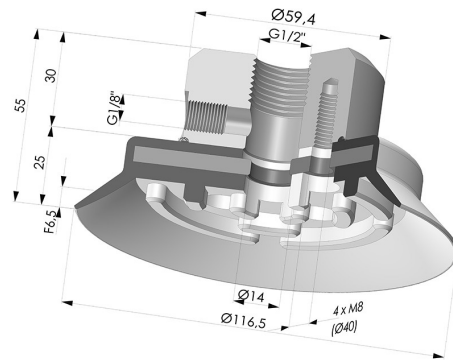

**INFORMAZIONI TECNICHE**

<b>Altezza (in mm) :</b>	55
<b>Categoria :</b>	Piatte
<b>Corsa :</b>	6.5 mm
<b>Diametro del collo interno :</b>	Femmina G1/2"
<b>Diametro esterno :</b>	116.5 mm
<b>Diametro labbro :</b>	116.5 mm
<b>Forma :</b>	Piatta
<b>Forza orizzontale :</b>	484 N
<b>Forza verticale :</b>	242 N
<b>Gamma :</b>	Ventosa
<b>Numero di soffietti :</b>	0.5 soffietto
<b>Serie :</b>	PFTF

**Varianti:**

Riferimento variante:

**PFTF 120NI 1/2**

- Colore: Nero
- Durezza Shore: SH50
- Materiale: Nitrile