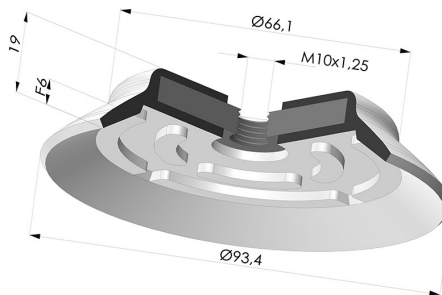

INFORMAZIONI TECNICHE

Altezza (in mm) :	19
Categoria :	Piatte
Corsa :	6 mm
Diametro del collo interno :	M10x1.25
Diametro labbro :	93.4 mm
Forma :	Piatta
Forza orizzontale :	322 N
Forza verticale :	161 N
Gamma :	Ventosa
Numero di soffietti :	0.5 soffietto
Serie :	PFG

Varianti:

Riferimento variante:

PFG 95SLT A

- Colore: Trasparente Certificato alimentare CE
- Durezza Shore: SH 60
- Materiale: Silicone

Riferimento variante:

PFG 95NI A

- Colore: Nero
- Durezza Shore: SH50
- Materiale: Nitrile

Prodotti correlati:

Inserto a resca Femmina G1/4"

Riferimento prodotto: FTF 60 G1/4

Inserto a resca Maschio G1/4"

Riferimento prodotto: FTM 60 G1/4