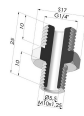

INFORMAZIONI TECNICHE

Altezza (in mm) :	19
Categoria :	Piatte
Corsa :	6 mm
Diametro del collo interno :	M10x1.25
Diametro labbro :	93.4 mm
Forma :	Piatta
Forza orizzontale :	322 N
Forza verticale :	161 N
Gamma :	Ventosa
Numero di soffietti :	0.5 soffietto
Serie :	PFG

Varianti:

Riferimento variante:

PFG 95SLT A

- Colore: Trasparente Certificato alimentare CE
- Durezza Shore: SH 60
- Materiale: Silicone

Riferimento variante:

PFG 95NI A

- Colore: Nero
- Durezza Shore: SH50
- Materiale: Nitrile

Prodotti correlati:

Inserto a resca Femmina G1/4"

Riferimento prodotto: FTF 60 G1/4

Inserto a resca Maschio G1/4"

Riferimento prodotto: FTM 60 G1/4