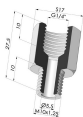

**INFORMAZIONI TECNICHE**

<b>Altezza (in mm) :</b>	16
<b>Categoria :</b>	Piatte
<b>Corsa :</b>	5 mm
<b>Diametro del collo interno :</b>	M10x1.25
<b>Diametro labbro :</b>	61.5 mm
<b>Filettatura :</b>	M10
<b>Forma :</b>	Piatta
<b>Forza orizzontale :</b>	140 N
<b>Forza verticale :</b>	70 N
<b>Gamma :</b>	Ventosa
<b>Numero di soffietti :</b>	0.5 soffietto
<b>Serie :</b>	PFG

**Varianti:**

Riferimento variante:

**PFG 60SLT A**

- Colore: Trasparente Certificato alimentare CE
- Durezza Shore: SH 60
- Materiale: Silicone

Riferimento variante:

**PFG 60NI A**

- Colore: Nero
- Durezza Shore: SH50
- Materiale: Nitrile

**Prodotti correlati:**

**Inserto a resca Femmina G1/4"**

Riferimento prodotto: FTF 60 G1/4

**Inserto a resca Maschio G1/4"**

Riferimento prodotto: FTM 60 G1/4

**Ventosa Piatta Serie PBG Ø 22MM**

Riferimento prodotto: PFG 60-- F14