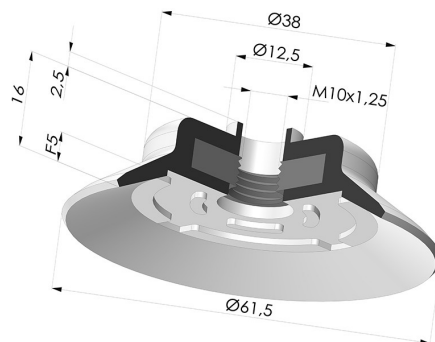

**INFORMAZIONI TECNICHE**

<b>Altezza (in mm) :</b>	16
<b>Categoria :</b>	Piatte
<b>Corsa :</b>	5 mm
<b>Diametro del collo interno :</b>	M10x1.25
<b>Diametro labbro :</b>	61.5 mm
<b>Filettatura :</b>	M10
<b>Forma :</b>	Piatta
<b>Forza orizzontale :</b>	140 N
<b>Forza verticale :</b>	70 N
<b>Gamma :</b>	Ventosa
<b>Numero di soffietti :</b>	0.5 soffietto
<b>Serie :</b>	PFG

**Varianti:**

Riferimento variante:

**PFG 60SLT A**

- Colore: Trasparente Certificato alimentare CE
- Durezza Shore: SH 60
- Materiale: Silicone

Riferimento variante:

**PFG 60NI A**

- Colore: Nero
- Durezza Shore: SH50
- Materiale: Nitrile

**Prodotti correlati:**

**Inserto a resca Femmina G1/4"**

Riferimento prodotto: FTF 60 G1/4

**Inserto a resca Maschio G1/4"**

Riferimento prodotto: FTM 60 G1/4

**Ventosa Piatta Serie PBG Ø 22MM**

Riferimento prodotto: PFG 60-- F14