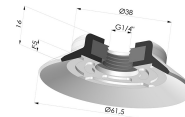

**INFORMAZIONI TECNICHE**

<b>Altezza (in mm) :</b>	16
<b>Categoria :</b>	Piatte
<b>Corsa :</b>	5 mm
<b>Diametro del collo interno :</b>	M10x1.25
<b>Diametro labbro :</b>	61.5 mm
<b>Filettatura :</b>	M10
<b>Forma :</b>	Piatta
<b>Forza orizzontale :</b>	140 N
<b>Forza verticale :</b>	70 N
<b>Gamma :</b>	Ventosa
<b>Numero di soffietti :</b>	0.5 soffietto
<b>Serie :</b>	PFG

**Prodotti correlati:**

**Inserto a resca Femmina G1/4"**

Riferimento prodotto: FTF 60 G1/4

**Inserto a resca Maschio G1/4"**

Riferimento prodotto: FTM 60 G1/4

**Ventosa Piatta Serie PBG Ø 22MM**

Riferimento prodotto: PFG 60-- F14