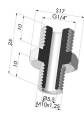

**INFORMAZIONI TECNICHE**

<b>Altezza (in mm) :</b>	16
<b>Categoria :</b>	Piatte
<b>Corsa :</b>	5 mm
<b>Diametro del collo interno :</b>	M10x1.25
<b>Diametro labbro :</b>	61.5 mm
<b>Filettatura :</b>	M10
<b>Forma :</b>	Piatta
<b>Forza orizzontale :</b>	140 N
<b>Forza verticale :</b>	70 N
<b>Gamma :</b>	Ventosa
<b>Numero di soffietti :</b>	0.5 soffietto
<b>Serie :</b>	PFG

**Varianti:**

Riferimento variante:

**PFG 60SLT A**

- Colore: Trasparente Certificato alimentare CE
- Durezza Shore: SH 60
- Materiale: Silicone

Riferimento variante:

**PFG 60NI A**

- Colore: Nero
- Durezza Shore: SH50
- Materiale: Nitrile

**Prodotti correlati:**

**Inserto a resca Femmina G1/4"**

Riferimento prodotto: FTF 60 G1/4

**Inserto a resca Maschio G1/4"**

Riferimento prodotto: FTM 60 G1/4

**Ventosa Piatta Serie PBG Ø 22MM**

Riferimento prodotto: PFG 60-- F14