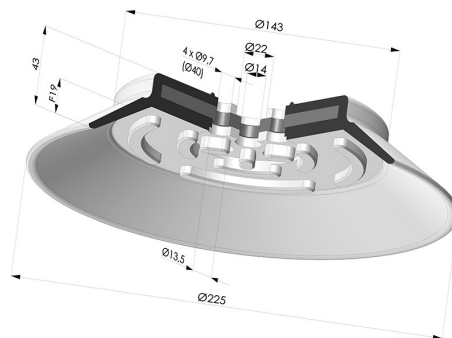

INFORMAZIONI TECNICHE

Altezza (in mm) :	43
Categoria :	Piatte
Corsa :	19 mm
Diametro alto :	14 mm
Diametro del collo interno :	22 mm
Diametro labbro :	225 mm
Forma :	Piatta
Forza orizzontale :	1730 N
Forza verticale :	864 N
Gamma :	Ventosa
Numero di soffietti :	0.5 soffietto
Serie :	PFG

Varianti:

- Colore: Nero
- Durezza Shore: SH50
- Materiale: Nitrile

Prodotti correlati:

Inserto a resca Femmina G1/2"

Riferimento prodotto: FTF 120 G1/2

Inserto a resca Femmina G1/2"

Riferimento prodotto: FTF 120 S G1/2