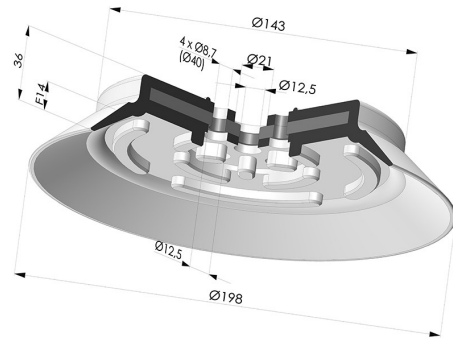

INFORMAZIONI TECNICHE

Altezza (in mm) :	36
Categoria :	Piatte
Corsa :	14 mm
Diametro del collo interno :	21 mm
Diametro labbro :	198 mm
Forma :	Piatta
Forza orizzontale :	1446 N
Forza verticale :	723 N
Gamma :	Ventosa
Numero di soffietti :	0.5 soffietto
Serie :	PFG

Varianti:

Riferimento variante:

PFG 200NI A

- Colore: Nero
- Durezza Shore: SH50
- Materiale: Nitrile

Prodotti correlati:

Inserto a resca Femmina G1/2"

Riferimento prodotto: FTF 120 G1/2

Inserto a resca Femmina G1/2"

Riferimento prodotto: FTF 120 S G1/2