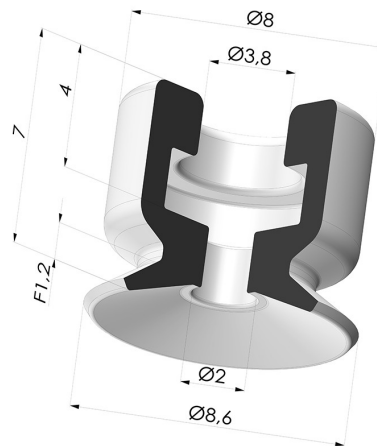

INFORMAZIONI TECNICHE

Altezza (in mm) :	7
Categoria :	Piatte
Corsa :	1.2 mm
Diametro del collo interno :	3.8 mm
Diametro labbro :	8.6 mm
Forma :	Piatta
Forza orizzontale :	2.7 N
Forza verticale :	1.3
Gamma :	Ventosa
Numero di soffietti :	0.5 soffietto
Serie :	PFG

Varianti:

Riferimento variante:
PFG 08ASLT A

- Colore: Trasparente Certificato alimentare CE
- Durezza Shore: SH 60
- Materiale: Silicone

Riferimento variante:
PFG 08ANI A

- Colore: Nero
- Durezza Shore: SH50
- Materiale: Nitrile

Prodotti correlati:

Inserto a resca Femmina G1/8"

Riferimento prodotto: FTF 5A G1/8

Inserto a resca Maschio G1/8"

Riferimento prodotto: FTM 5A G1/8

Inserto a resca Maschio M5

Riferimento prodotto: FTM 5A M5