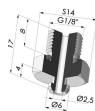

INFORMAZIONI TECNICHE

Altezza (in mm) :	7
Categoria :	Piatte
Corsa :	1.2 mm
Diametro del collo interno :	3.8 mm
Diametro labbro :	8.6 mm
Forma :	Piatta
Forza orizzontale :	2.7 N
Forza verticale :	1.3
Gamma :	Ventosa
Numero di soffietti :	0.5 soffietto
Serie :	PFG

Prodotti correlati:

Inserto a resca Femmina G1/8"

Riferimento prodotto: FTF 5A G1/8

Inserto a resca Maschio G1/8"

Riferimento prodotto: FTM 5A G1/8

Inserto a resca Maschio M5

Riferimento prodotto: FTM 5A M5