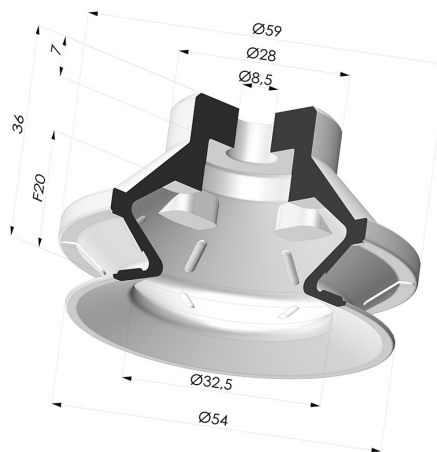

INFORMAZIONI TECNICHE

Altezza (in mm) :	36
Categoria :	A soffiatti
Corsa :	20 mm
Diametro del collo interno :	8.5mm
Diametro labbro :	54 mm
Forma :	1,5 soffiatti
Forza orizzontale :	45 N
Forza verticale :	90 N
Gamma :	Ventosa
Numero di soffiatti :	1,5 soffiatti
Serie :	PBG

Riferimento prodotto:
ADA G1/8F M6F

**Adattatore -
Maschio G1/8" -
Femmina M6**

Riferimento prodotto:
ADA G1/8M M6F

**Inserto a resca
Femmina G1/4"**

Riferimento prodotto:
FTF 50 G1/4

**Inserto a resca
Maschio G1/4"**

Riferimento prodotto:
FTM 50 G1/4

**Inserto a resca
Maschio G1/8"**

Riferimento prodotto:
FTM 50 G1/8

**Vite M5 - ØTesta
11MM - L 12MM**

Riferimento prodotto:
SCR 20 M5M

**Vite M6 - ØTesta
11MM - L 17MM**

Riferimento prodotto:
SCR 20B M6M

**Inserto a resca
Femmina G1/8"**

Riferimento prodotto:
FTF 50 G1/8