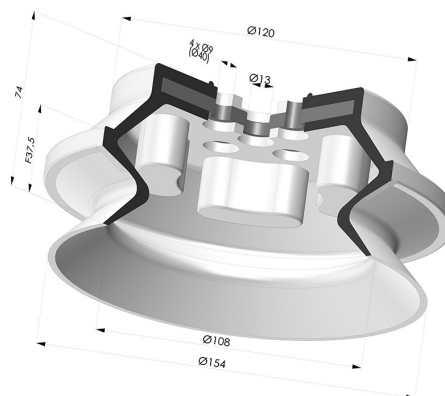

INFORMAZIONI TECNICHE

Categoria :	A soffiatti
Corsa :	37.5 mm
Diametro del collo interno :	13 mm
Diametro esterno :	154 mm
Diametro labbro :	154.1 mm
Forma :	1,5 soffiatti
Forza orizzontale :	784 N
Forza verticale :	392 N
Gamma :	Ventosa
Numero di soffiatti :	1,5 soffiatti
Serie :	PBG

Varianti:

Riferimento variante:
PBG 150NI A

- Colore: Nero
- Durezza Shore: SH50
- Materiale: Nitrile

Riferimento variante:
PBG 150SLT A

- Colore: Trasparente Certificato alimentare CE
- Durezza Shore: SH 60
- Materiale: Silicone

Prodotti correlati:

Inserto a resca Femmina G1/2"

Riferimento prodotto: FTF 120 G1/2

Inserto a resca Femmina G1/2"

Riferimento prodotto: FTF 120 S G1/2