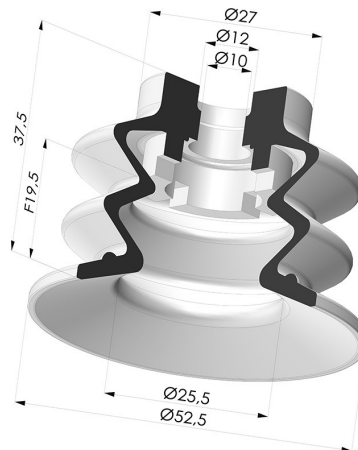

INFORMAZIONI TECNICHE

Altezza (in mm) :	37.5
Categoria :	A soffietti
Corsa :	19.5 mm
Diametro del collo interno :	10mm
Diametro labbro :	52 mm
Forma :	2,5 soffietti
Forza orizzontale :	92 N
Forza verticale :	46 N
Gamma :	Ventosa
Numero di soffietti :	2,5 soffietti
Serie :	96

Varianti:

Riferimento variante:
96 52SL A

- Colore: Rosso Certificato alimentare CE
- Durezza Shore: SH 60
- Materiale: Silicone

Riferimento variante:
96 52SLT A

- Colore: Trasparente Certificato alimentare CE
- Durezza Shore: SH 60
- Materiale: Silicone

Riferimento variante:
96 35NI M18D-4

- Colore: Nero
- Durezza Shore: SH50
- Materiale: Nitrile

Riferimento variante:
96 35NR M18D-4

- Colore: Grigio
- Durezza Shore: SH50
- Materiale: Gomma naturale

Prodotti correlati: