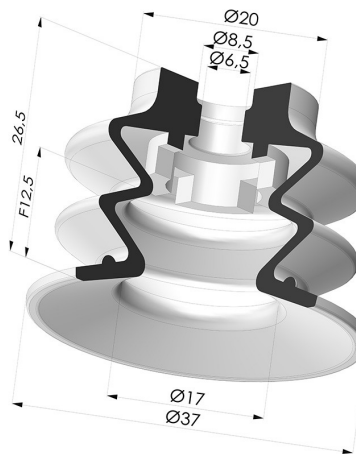

INFORMAZIONI TECNICHE

Altezza (in mm) :	26.5
Categoria :	A soffietti
Corsa :	12.5 mm
Diametro del collo interno :	6.5mm
Diametro labbro :	35 mm
Forma :	2,5 soffietti
Forza orizzontale :	42 N
Forza verticale :	21 N
Gamma :	Ventosa
Numero di soffietti :	2,5 soffietti
Serie :	96

Varianti:

Riferimento variante:
96 35SL A

- Colore: Rosso Certificato alimentare CE
- Durezza Shore: SH 60
- Materiale: Silicone

Riferimento variante:
96 35SLT A

- Colore: Trasparente Certificato alimentare CE
- Durezza Shore: SH 60
- Materiale: Silicone

Riferimento variante:
96 35NI A

- Colore: Nero
- Durezza Shore: SH50
- Materiale: Nitrile

Riferimento variante:
96 35NR A

- Colore: Grigio
- Durezza Shore: SH50

Prodotti correlati:

Ventosa 2.5 Soffietti Serie 96 Ø 35MM
Riferimento prodotto: 96 35-- 14D-2

Ventosa 2.5 Soffietti Serie 96 Ø 35MM
Riferimento prodotto: 96 35-- 14D-2-F

Ventosa 2.5 Soffietti Serie 96 Ø 35MM
Riferimento prodotto: 96 35-- 14D-2-GIC

Ventosa 2.5 Soffietti Serie 96 Ø 35MM
Riferimento prodotto: 96 35-- 18D-2