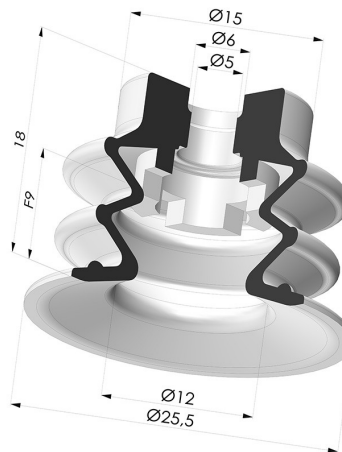

INFORMAZIONI TECNICHE

Altezza (in mm) :	18
Categoria :	A soffietti
Corsa :	9 mm
Diametro del collo interno :	5mm
Diametro labbro :	25 mm
Forma :	2,5 soffietti
Forza orizzontale :	20 N
Forza verticale :	10 N
Gamma :	Ventosa
Numero di soffietti :	2,5 soffietti
Serie :	96

Varianti:

Riferimento variante:
96 25SL A

- Colore: Rosso Certificato alimentare CE
- Durezza Shore: SH 60
- Materiale: Silicone

Riferimento variante:
96 25SLT A

- Colore: Trasparente Certificato alimentare CE
- Durezza Shore: SH 60
- Materiale: Silicone

Riferimento variante:
96 25NI A

- Colore: Nero
- Durezza Shore: SH50
- Materiale: Nitrile

Riferimento variante:
96 25NR A

- Colore: Grigio
- Durezza Shore: SH50
- Materiale: Gomma naturale

Prodotti correlati:

Ventosa 2.5 Soffietti Serie 96 Ø 25MM
Riferimento prodotto: 96 25--FM5

Ventosa 2.5 Soffietti Serie 96 Ø 25MM
Riferimento prodotto: 96 25--FM5BD

Ventosa 2.5 Soffietti Serie 96 Ø 25MM
Riferimento prodotto: 96 25--FM5F