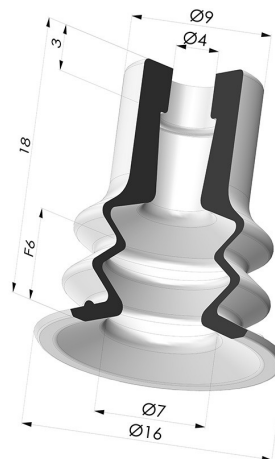

INFORMAZIONI TECNICHE

Altezza (in mm) :	18
Categoria :	A soffietti
Corsa :	6 mm
Diametro del collo interno :	4mm
Diametro labbro :	15 mm
Forma :	2,5 soffietti
Forza orizzontale :	6 N
Forza verticale :	3 N
Gamma :	Ventosa
Numero di soffietti :	2,5 soffietti
Serie :	96

Varianti:

Riferimento variante:
96 15SL A

- Colore: Rosso Certificato alimentare CE
- Durezza Shore: SH 60
- Materiale: Silicone

Riferimento variante:
96 15SLT A

- Colore: Trasparente Certificato alimentare CE
- Durezza Shore: SH 60
- Materiale: Silicone

Riferimento variante:
96 15NI A

- Colore: Nero
- Durezza Shore: SH50
- Materiale: Nitrile

Prodotti correlati:

Inserto a resca Maschio M5

Riferimento prodotto: 9MM5

Ventosa 2.5 Soffietti Serie 96 Ø 15MM

Riferimento prodotto: 96 15-- M5