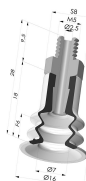

INFORMAZIONI TECNICHE

Altezza (in mm) :	18
Categoria :	A soffietti
Corsa :	6 mm
Diametro del collo interno :	4mm
Diametro labbro :	15 mm
Forma :	2,5 soffietti
Forza orizzontale :	6 N
Forza verticale :	3 N
Gamma :	Ventosa
Numero di soffietti :	2,5 soffietti
Serie :	96

Riferimento variante:
96 15NI A

- Colore: Nero
- Durezza Shore: SH50
- Materiale: Nitrile

Prodotti correlati:

Inserto a resca Maschio M5

Riferimento prodotto: 9MM5

Ventosa 2.5 Soffietti Serie 96 Ø 15MM

Riferimento prodotto: 96 15-- M5