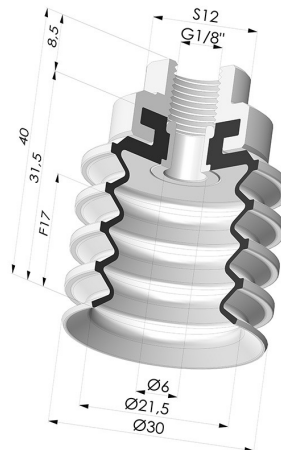

INFORMAZIONI TECNICHE

Altezza (in mm) :	40
Categoria :	A soffiatti
Corsa :	17 mm
Diametro del collo interno :	Femmina G1/8"
Diametro labbro :	30 mm
Forma :	4,5 soffiatti
Forza orizzontale :	29 N
Forza verticale :	14.5 N
Gamma :	Ventosa
Numero di soffiatti :	4,5 soffiatti
Serie :	92

Varianti:

Riferimento variante:

- 92 30NI F18**
- Colore: Nero
 - Durezza Shore: SH70
 - Materiale: Nitrile

Prodotti correlati:

Ventosa 4.5 Soffietti Serie 92 Ø 30MM
 Riferimento prodotto: 92 30-- A

Anello di Rinforzo - Øest 26.6MM
 Riferimento prodotto: A30

Inserto a resca Femmina G1/8"
 Riferimento prodotto: 9M18A

Rivetto per insertoi 9M18A - Alluminio
 Riferimento prodotto: 9M18A RIV