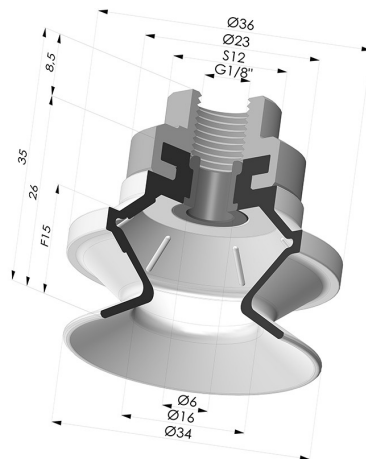

INFORMAZIONI TECNICHE

Altezza (in mm) :	31
Categoria :	A soffietti
Corsa :	15 mm
Diametro del collo interno :	Femmina G1/8"
Diametro labbro :	34 mm
Forma :	1,5 soffietti
Forza orizzontale :	38 N
Forza verticale :	19 N
Gamma :	Ventosa
Numero di soffietti :	1,5 soffietti
Serie :	91

Varianti:

Riferimento variante:
91 31SL F18

- Colore: Rosso Certificato alimentare CE
- Durezza Shore: SH 60
- Materiale: Silicone

Riferimento variante:
91 31NI F18

- Colore: Nero
- Durezza Shore: SH50
- Materiale: Nitrile

- Colore: Grigio
- Durezza Shore: SH50
- Materiale: Gomma naturale

Riferimento variante:
91 31SLT F18

- Colore: Trasparente Certificato alimentare CE
- Durezza Shore: SH 60
- Materiale: Silicone

Riferimento variante:
91 31SLT F18

- Colore: Blu Certificato alimentare CE
- Durezza Shore: SH 60
- Materiale: Silicone rilevabile