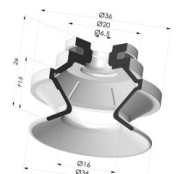

INFORMAZIONI TECNICHE

Altezza (in mm) :	26
Categoria :	A soffiatti
Corsa :	15 mm
Diametro del collo interno :	6.5mm
Diametro labbro :	34 mm
Forma :	1,5 soffiatti
Forza orizzontale :	38 N
Forza verticale :	19 N
Gamma :	Ventosa
Numero di soffiatti :	1,5 soffiatti
Serie :	91

Varianti:

Riferimento variante:
91 31NI A
 • Colore: Nero
 • Materiale: Nitrile

Riferimento variante:
91 31NR A
 • Colore: Grigio
 • Materiale: Gomma naturale

Riferimento variante:
91 31PU A
 • Colore: Blu
 • Durezza Shore: SH 60
 • Materiale: Poliuretano

Riferimento variante:
91 31SL A
 • Colore: Rosso Certificato alimentare CE
 • Durezza Shore: SH 60
 • Materiale: Silicone

Riferimento variante:
91 31SLT A
 • Colore: Trasparente
 Certificato alimentare CE
 • Durezza Shore: SH 60
 • Materiale: Silicone