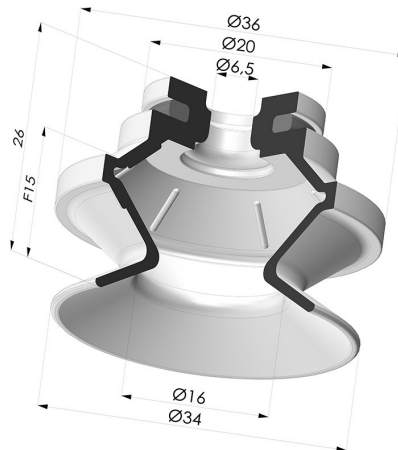

INFORMAZIONI TECNICHE

Altezza (in mm) :	26
Categoria :	A soffiatti
Corsa :	15 mm
Diametro del collo interno :	6.5mm
Diametro labbro :	34 mm
Forma :	1,5 soffiatti
Forza orizzontale :	38 N
Forza verticale :	19 N
Gamma :	Ventosa
Numero di soffiatti :	1,5 soffiatti
Serie :	91

Varianti:

Riferimento variante:
91 31NI A
 • Colore: Nero
 • Materiale: Nitrile

Riferimento variante:
91 31NR A
 • Colore: Grigio
 • Materiale: Gomma naturale

Riferimento variante:
91 31PU A
 • Colore: Blu
 • Durezza Shore: SH 60
 • Materiale: Poliuretano

Riferimento variante:
91 31SL A
 • Colore: Rosso Certificato alimentare CE
 • Durezza Shore: SH 60
 • Materiale: Silicone

Riferimento variante:
91 31SLT A
 • Colore: Trasparente
 Certificato alimentare CE
 • Durezza Shore: SH 60
 • Materiale: Silicone