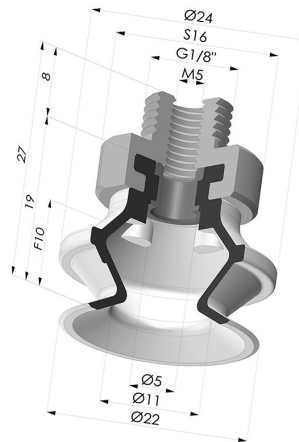

**INFORMAZIONI TECNICHE**

<b>Altezza (in mm) :</b>	27
<b>Categoria :</b>	A soffietti
<b>Corsa :</b>	10 mm
<b>Diametro del collo interno :</b>	M5
<b>Diametro labbro :</b>	22,2 mm
<b>Forma :</b>	1,5 soffietti
<b>Forza orizzontale :</b>	13 N
<b>Forza verticale :</b>	6.5 N
<b>Gamma :</b>	Ventosa
<b>Numero di soffietti :</b>	1,5 soffietti
<b>Serie :</b>	91

**Varianti:**

Riferimento variante:  
**91 20SL M18**

- Colore: Rosso Certificato alimentare CE
- Durezza Shore: SH 60
- Materiale: Silicone

Riferimento variante:  
**91 20SLT M18**

- Colore: Trasparente Certificato alimentare CE
- Durezza Shore: SH 60
- Materiale: Silicone

Riferimento variante:  
**91 20TPU M18**

- Colore: Trasparente
- Durezza Shore: SH 60
- Materiale: Termoplastica

Riferimento variante:  
**91 20PU M18**

- Colore: Blu
- Durezza Shore: SH 60
- Materiale: Poliuretano

Riferimento variante:  
**91 20NI M18**

- Colore: Nero
- Durezza Shore: SH50
- Materiale: Nitrile

**Prodotti correlati:**

**Ventosa 1.5 Soffietti Serie 91 Ø 22,2MM**  
Riferimento prodotto: 91 20-- A

**Inserto Rivettato Maschio G1/8"**  
Riferimento prodotto: 9P18A