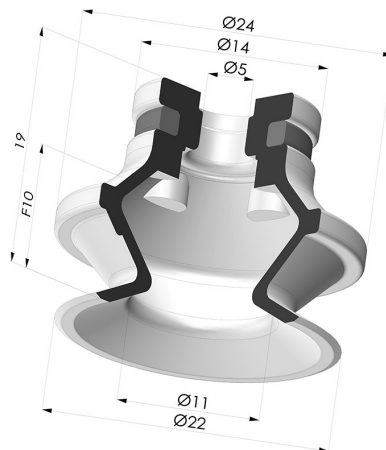

INFORMAZIONI TECNICHE

Altezza (in mm) :	19
Categoria :	A soffiatti
Corsa :	10 mm
Diametro del collo interno :	5mm
Diametro labbro :	22,2 mm
Forma :	1,5 soffiatti
Forza orizzontale :	13 N
Forza verticale :	6.5 N
Gamma :	Ventosa
Numero di soffiatti :	1,5 soffiatti
Serie :	91

Varianti:

Riferimento variante:
91 20MNT A

- Colore: Bordeaux
- Durezza Shore: SH 60
- Materiale: Antialone

Riferimento variante:
91 20PU A

- Colore: Blu
- Durezza Shore: SH 60
- Materiale: Poliuretano

Riferimento variante:
91 20SL A

- Colore: Rosso Certificato alimentare CE
- Durezza Shore: SH 60
- Materiale: Silicone

Riferimento variante:
91 20SLT A

- Colore: Trasparente Certificato alimentare CE
- Durezza Shore: SH 60
- Materiale: Silicone

Riferimento variante:
91 20TPU A

- Colore: Trasparente
- Durezza Shore: SH 60
- Materiale: Termoplastica

Riferimento variante:
91 20NI A

- Colore: Nero
- Durezza Shore: SH50
- Materiale: Nitrile

Prodotti correlati: