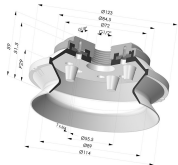

INFORMAZIONI TECNICHE

Altezza (in mm) :	51.5
Categoria :	A soffiatti
Corsa :	29 mm
Diametro del collo interno :	25mm
Diametro labbro :	114 mm
Forma :	1,5 soffiatti
Forza orizzontale :	443 N
Forza verticale :	221.5 N
Gamma :	Ventosa
Numero di soffiatti :	1,5 soffiatti
Serie :	91

Riferimento variante:
91 110SLT A

- Colore: Trasparente Certificato alimentare CE
- Durezza Shore: SH 60
- Materiale: Silicone

Riferimento variante:
91 110TPU A

- Colore: Trasparente
- Durezza Shore: SH70
- Materiale: Termoplastica

Prodotti correlati:

Ventosa 1.5 Soffietti Serie 91 Ø 114MM

Riferimento prodotto: 91 110-- 12