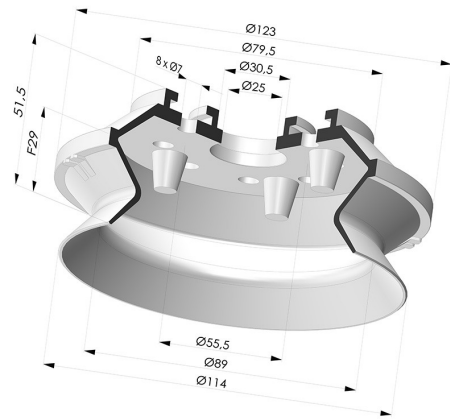

INFORMAZIONI TECNICHE

Altezza (in mm) :	51.5
Categoria :	A soffiatti
Corsa :	29 mm
Diametro del collo interno :	25mm
Diametro labbro :	114 mm
Forma :	1,5 soffiatti
Forza orizzontale :	443 N
Forza verticale :	221.5 N
Gamma :	Ventosa
Numero di soffiatti :	1,5 soffiatti
Serie :	91

Varianti:

Riferimento variante:
91 110NI A

- Colore: Nero
- Durezza Shore: SH50
- Materiale: Nitrile

Riferimento variante:
91 110SL A

- Colore: Rosso Certificato alimentare CE
- Durezza Shore: SH 60
- Materiale: Silicone

Riferimento variante:
91 110SLT A

- Colore: Trasparente Certificato alimentare CE
- Durezza Shore: SH 60
- Materiale: Silicone

Riferimento variante:
91 110TPU A

- Colore: Trasparente
- Durezza Shore: SH70
- Materiale: Termoplastica

Prodotti correlati:

Ventosa 1.5 Soffietti Serie 91 Ø 114MM

Riferimento prodotto: 91 110-- 12