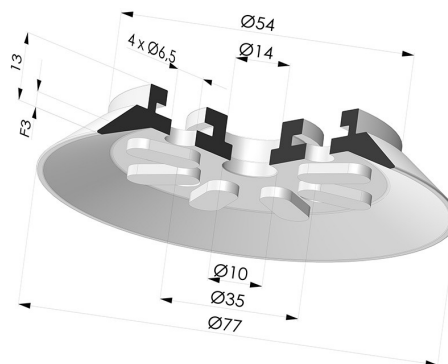

INFORMAZIONI TECNICHE

Altezza (in mm) :	13
Categoria :	Piatte
Corsa :	3 mm
Diametro del collo interno :	14
Diametro labbro :	77
Forma :	Piatta
Forza orizzontale :	200 N
Forza verticale :	100 N
Gamma :	Ventosa
Numero di soffietti :	0.5 soffietto
Serie :	90

Varianti:

Riferimento variante:
90 75SLT A

- Colore: Trasparente Certificato alimentare CE
- Materiale: Silicone

Riferimento variante:
90 75NI A

- Colore: Nero
- Durezza Shore: SH50
- Materiale: Nitrile

Prodotti correlati:

Ventosa Piatta Serie 90 Ø 75MM
Riferimento prodotto: 90 75-- 12

Ventosa Piatta Serie 90 Ø 75MM
Riferimento prodotto: 90 75-- F14

Ventosa Piatta Serie 90 Ø 75MM
Riferimento prodotto: 90 75-- 18