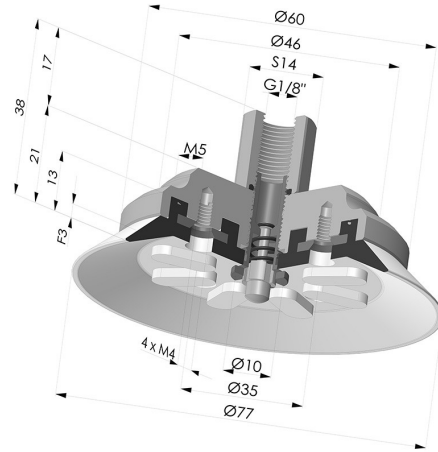

**INFORMAZIONI TECNICHE**

<b>Altezza (in mm) :</b>	38
<b>Categoria :</b>	Piatte
<b>Corsa :</b>	3 mm
<b>Diametro del collo interno :</b>	G1/8
<b>Diametro labbro :</b>	77
<b>Forma :</b>	Piatta
<b>Forza orizzontale :</b>	200 N
<b>Forza verticale :</b>	100 N
<b>Gamma :</b>	Ventosa
<b>Numero di soffietti :</b>	0.5 soffietto
<b>Serie :</b>	90

**Varianti:**

Riferimento variante:

**90 75NI F18 PAL**

- Colore: Nero
- Durezza Shore: SH50
- Materiale: Nitrile